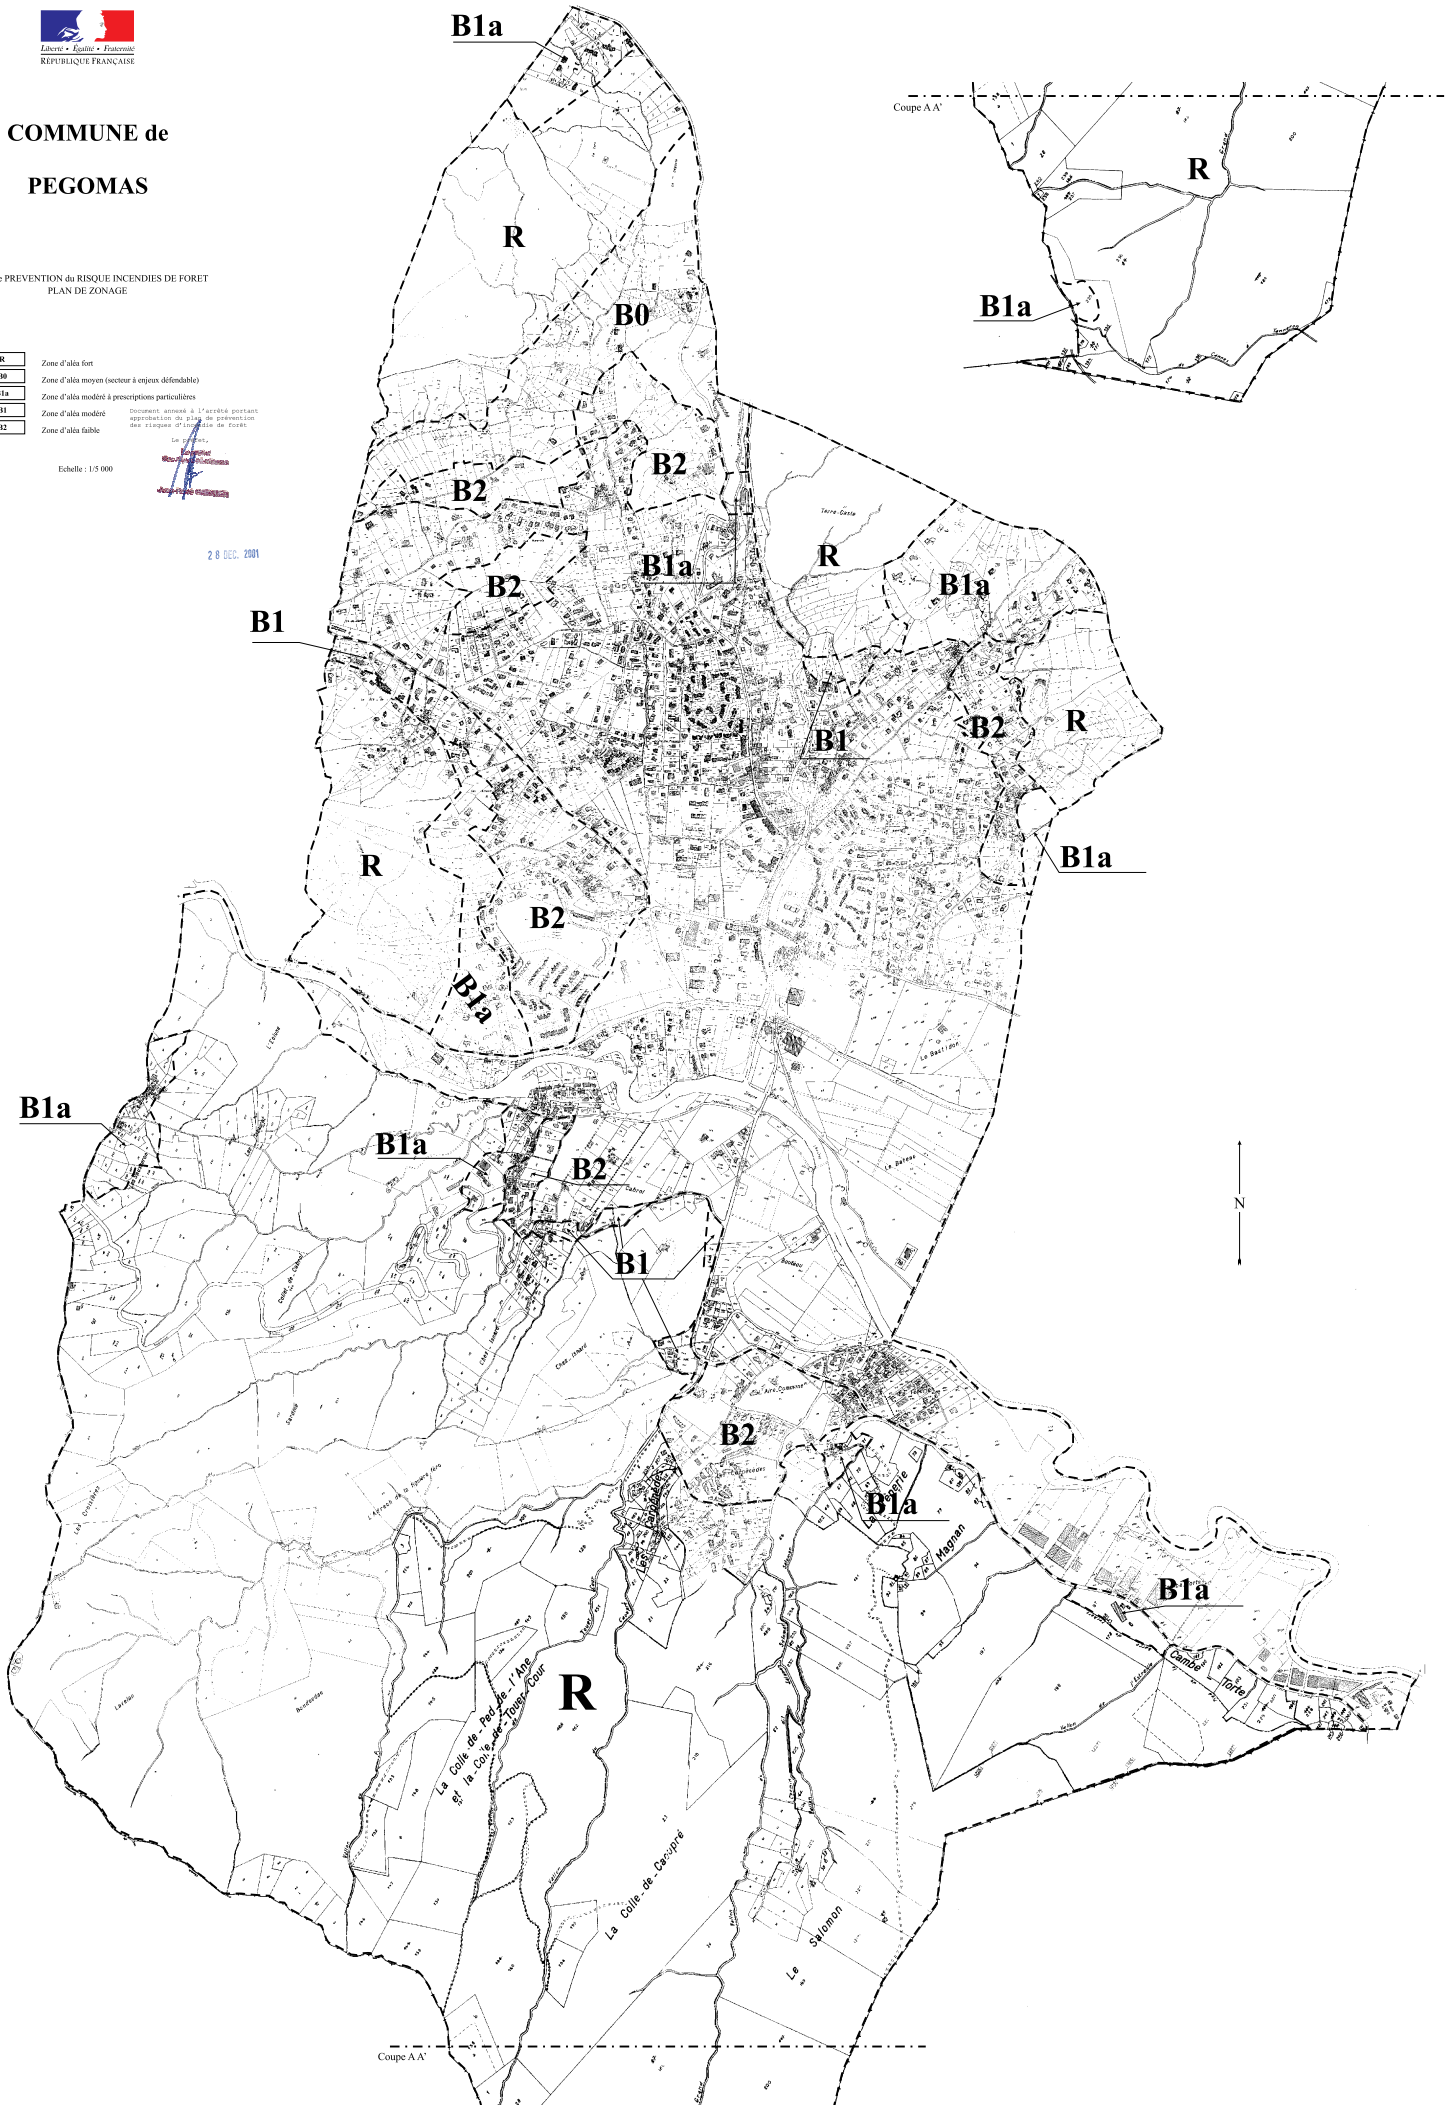

COMMUNE de
PEGOMAS

PLAN de PREVENTION du RISQUE INCENDIES DE FORET
PLAN DE ZONAGE

R	Zone d'alta fort
B0	Zone d'alta moyen (secteur à enjeux défendables)
B1a	Zone d'alta modéré à prescriptions particulières
B1	Zone d'alta modéré
B2	Zone d'alta faible

Echelle : 1/5 000

28 DEC. 2001

Coupe A-A'

Coupe A-A'