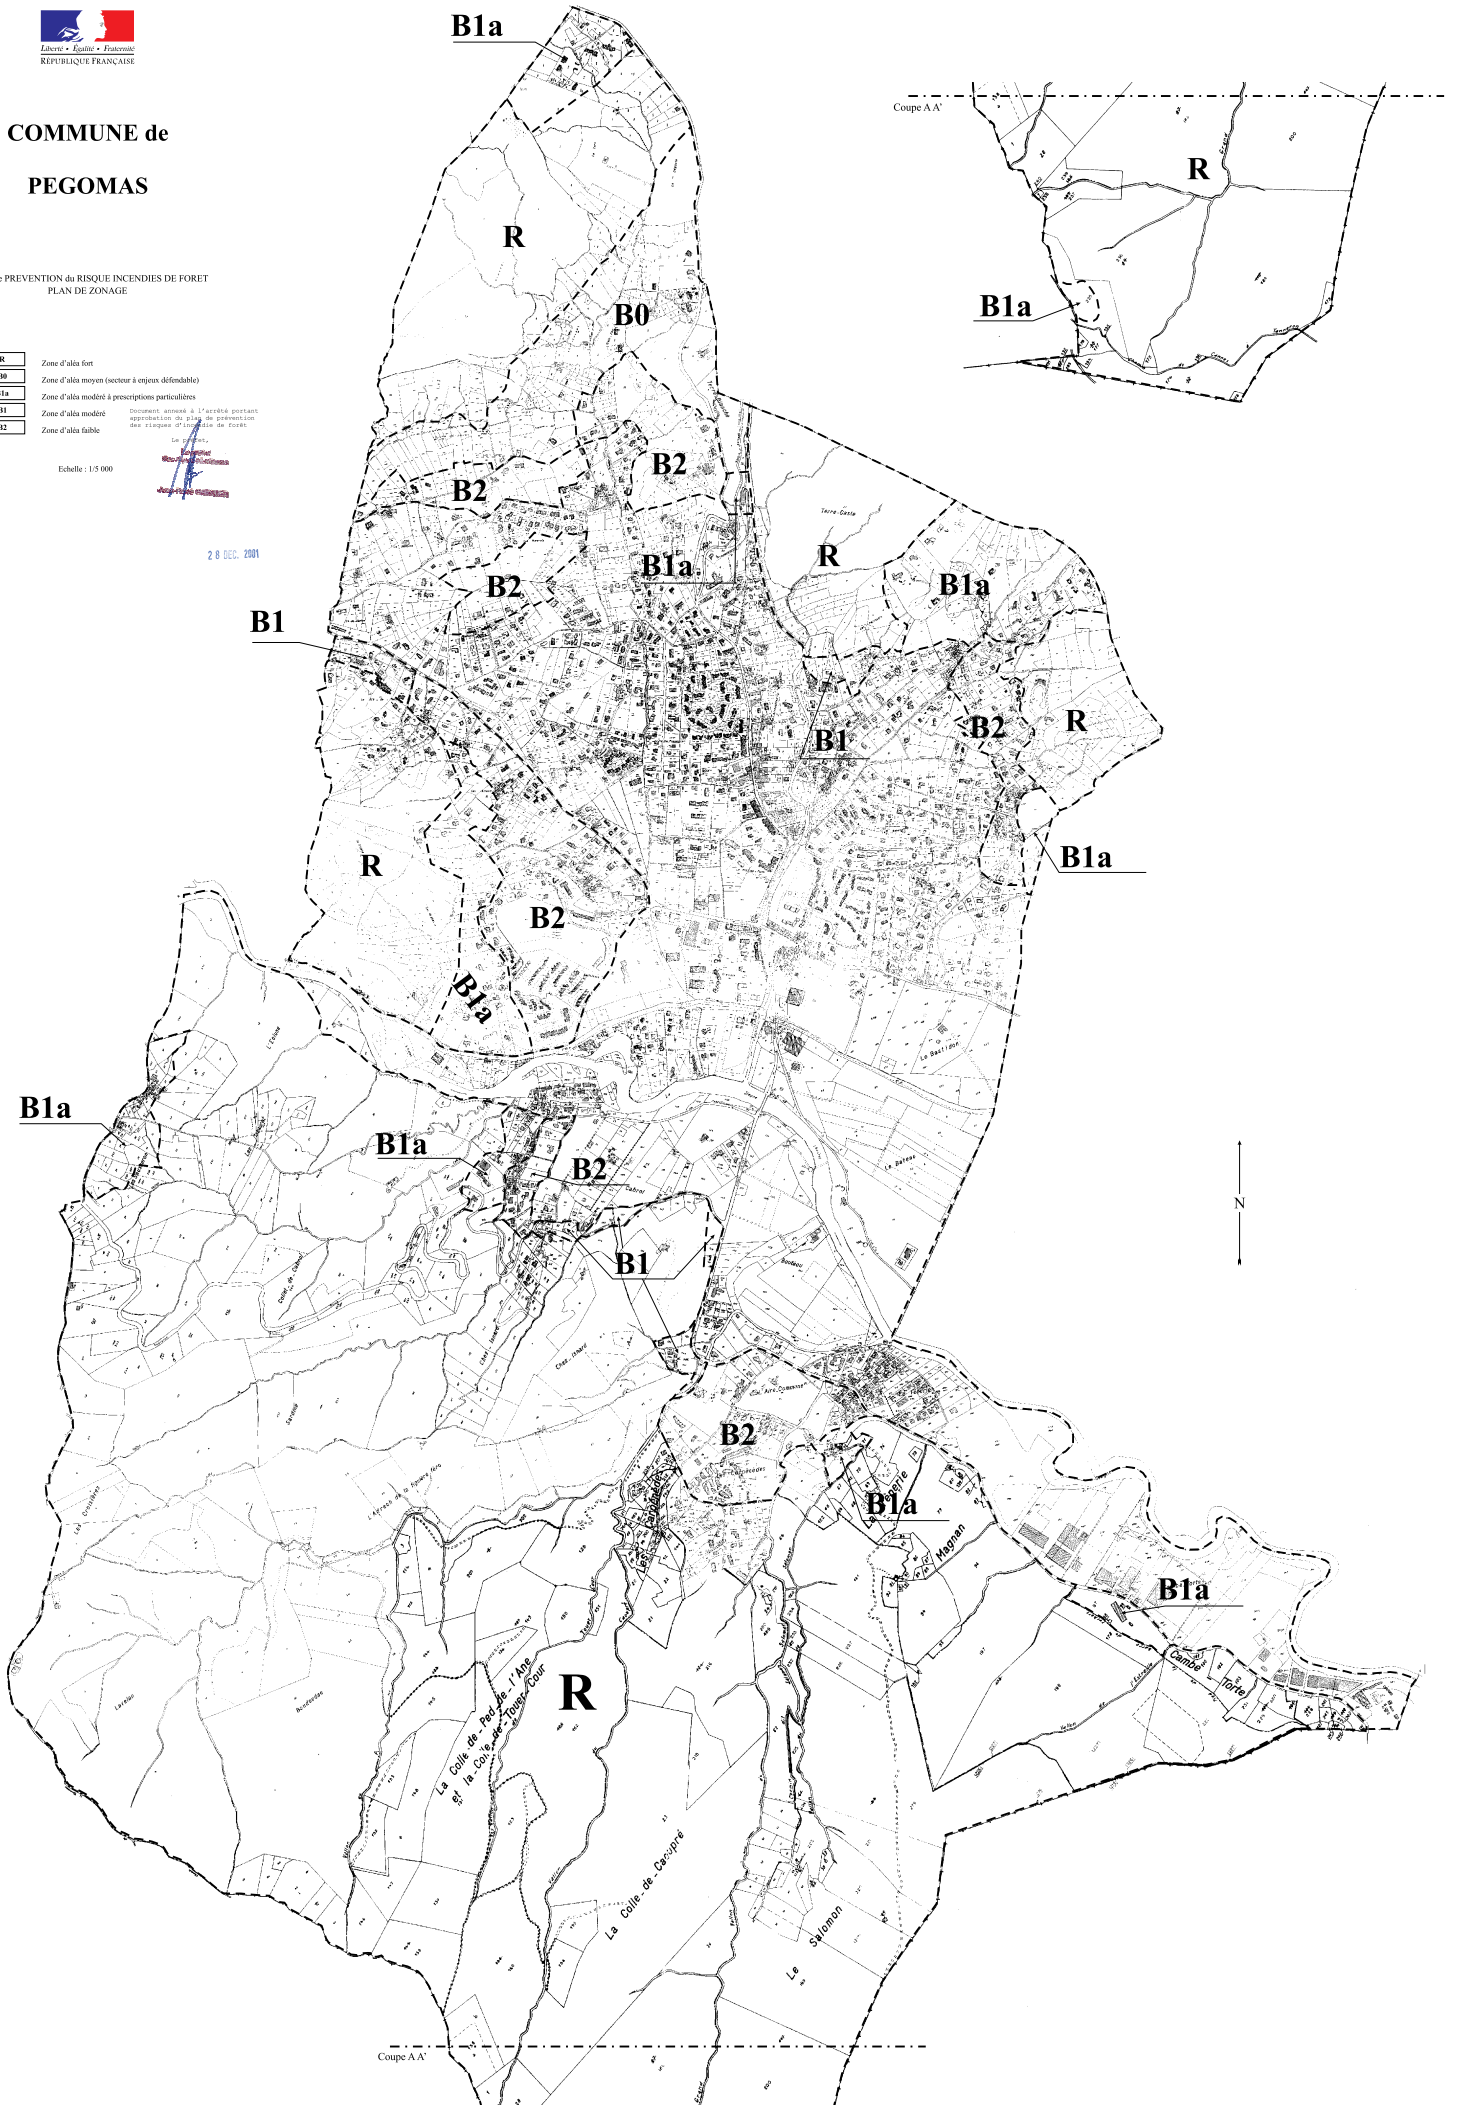

COMMUNE de
PEGOMAS

PLAN de PREVENTION du RISQUE INCENDIES DE FORET
PLAN DE ZONAGE

R	Zone d'alta fort
B0	Zone d'alta moyen (secteur à enjeux défendables)
B1a	Zone d'alta modérée à prescriptions particulières
B1	Zone d'alta modérée
B2	Zone d'alta faible

Document annexé à l'arrêté portant approbation du Plan de prévention des risques d'incendies de forêt

Echelle : 1/5 000

28 DEC. 2001

Coupe A-A'

Coupe A-A'